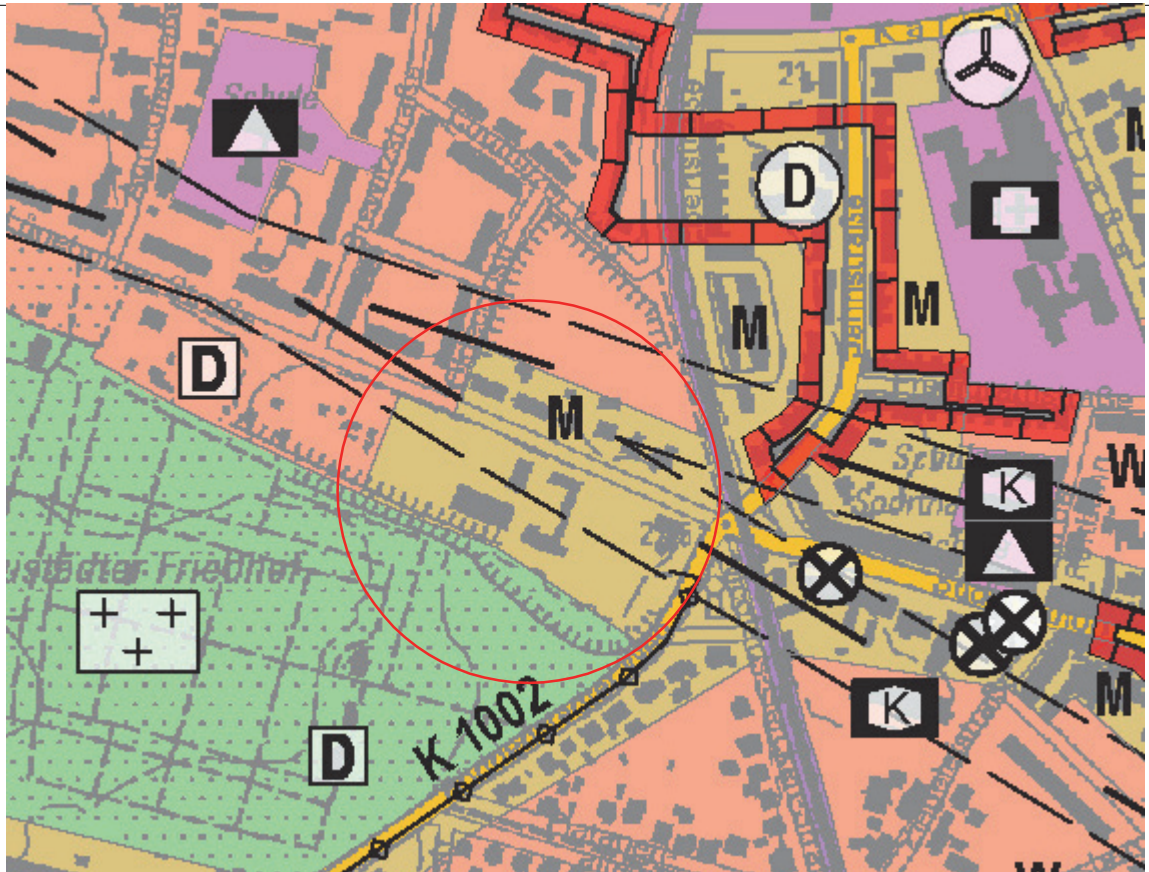

Auszug aus dem FNP

Bestandsfläche Mischgebiet

Zielfläche Sondergebiet Einzelhandel

Anlage zum Aufstellungsbeschluss 2023-651
9. Änderung des Flächennutzungsplanes
der Hansestadt Salzwedel