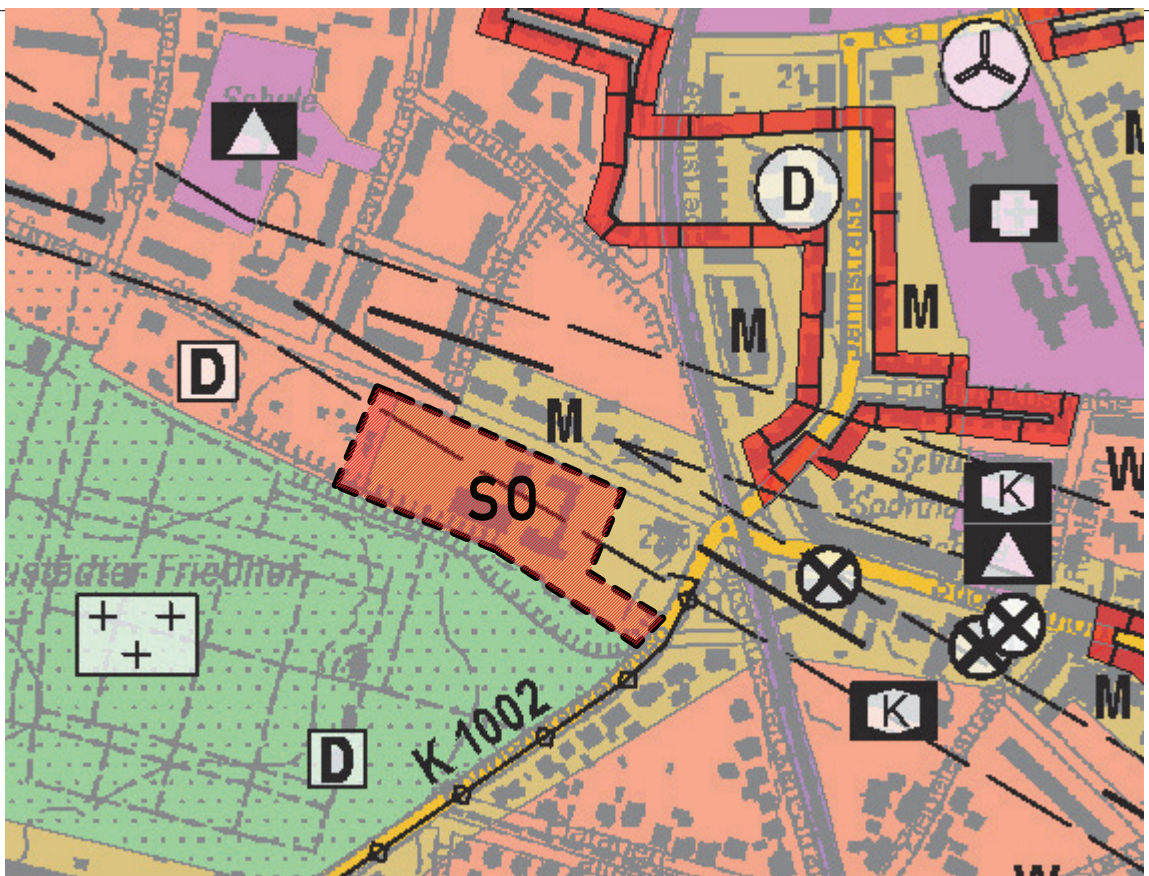

Auszug aus dem FNP

Bestandsfläche Mischgebiet

Zielfläche Sondergebiet Einzelhandel

Anlage zum Aufstellungsbeschluss 2023-651
9. Änderung des Flächennutzungsplanes
der Hansestadt Salzwedel