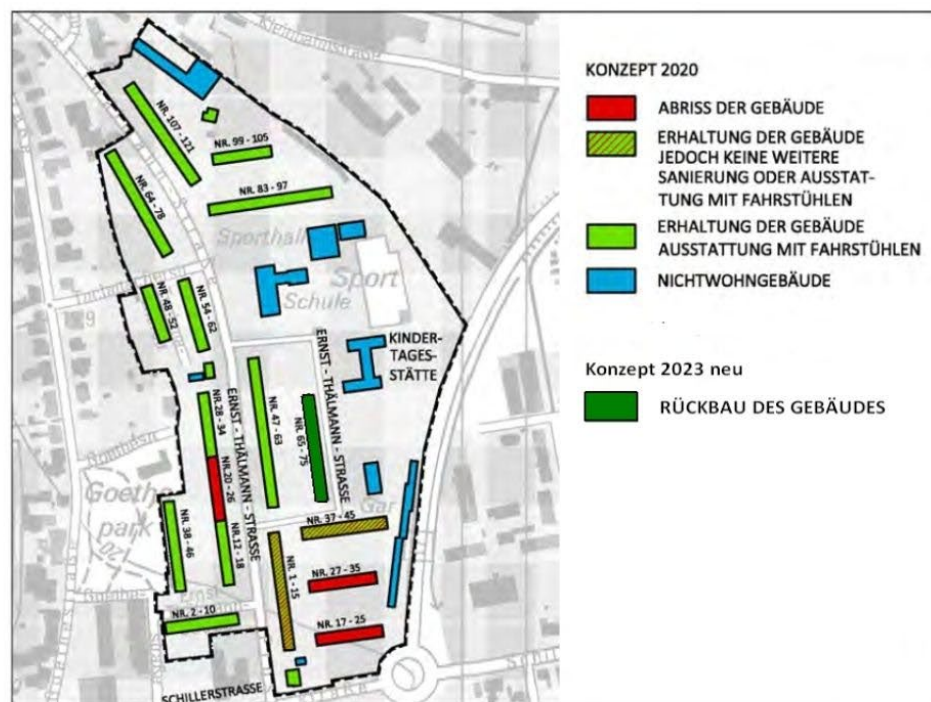

Anlage

Änderung Einzelmaßnahme
Ernst-Thälmann-Straße 65-75

Auszug aus derzeitigem ISEK 2020

Änderung des ISEK - Einzelmaßnahme Rückbau Ernst-Thälmann-Straße 65-75