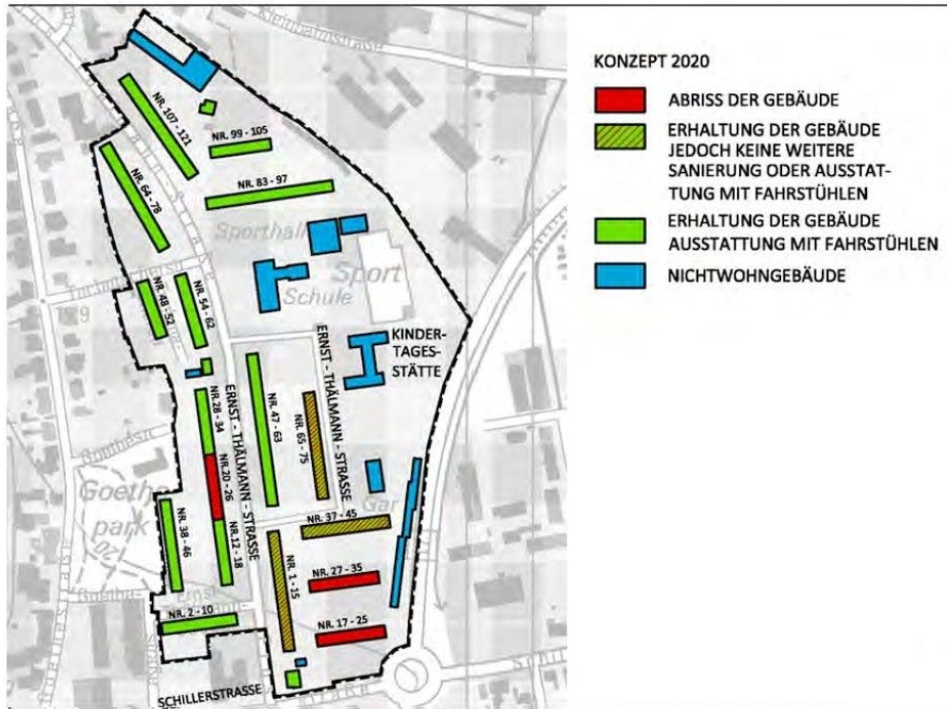

Anlage

Änderung Einzelmaßnahme
Ernst-Thälmann-Straße 65-75

Auszug aus derzeitigem ISEK 2020

Änderung des ISEK - Einzelmaßnahme Rückbau Ernst-Thälmann-Straße 65-75