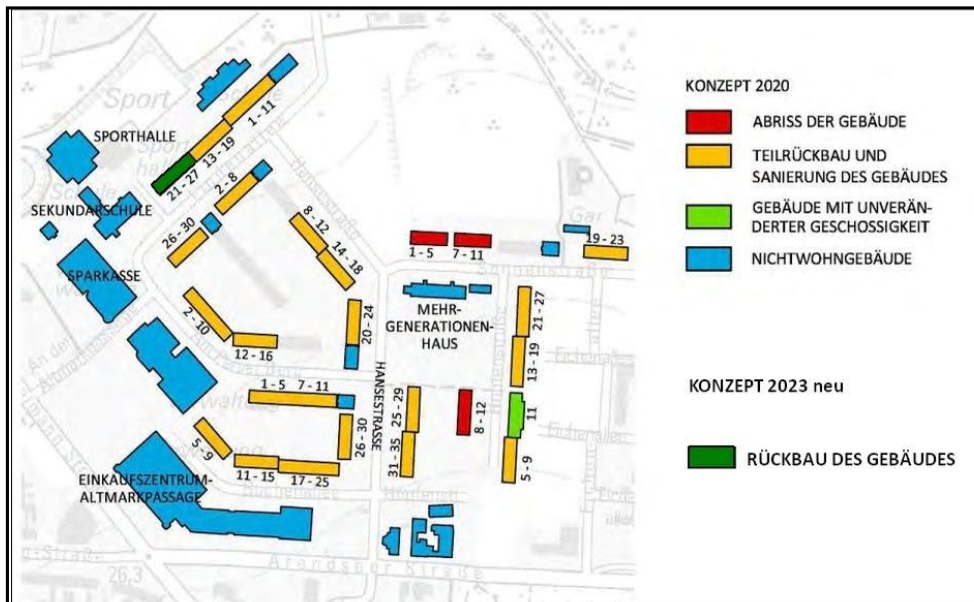

Anlage

Änderung Einzelmaßnahme Lindenallee 21-27

Auszug aus derzeitigem ISEK 2020

Änderung des ISEK - Einzelmaßnahme Rückbau Lindenallee 21-27