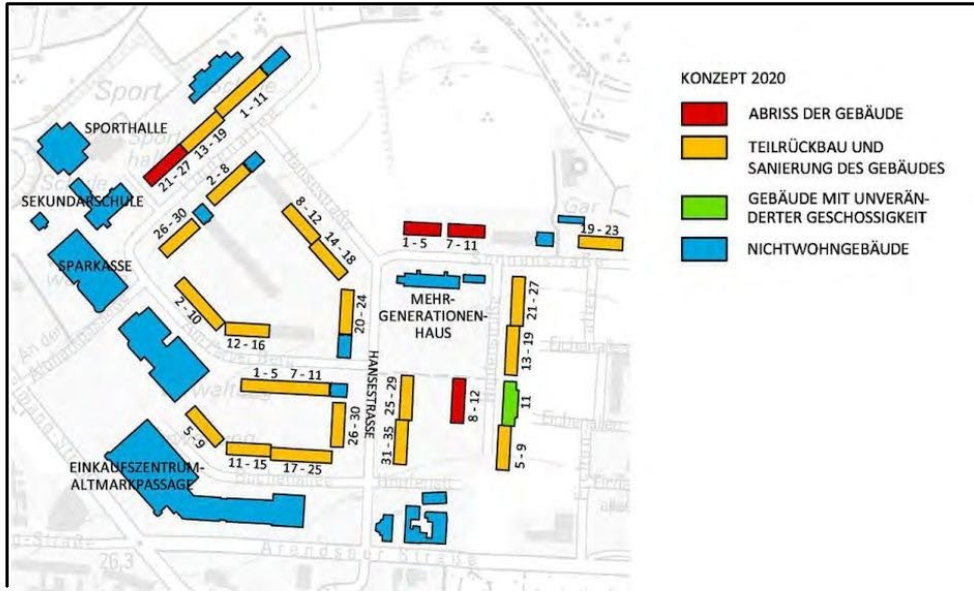

Anlage

Änderung Einzelmaßnahme Lindenallee 21-27

Auszug aus derzeitigem ISEK 2020

Änderung des ISEK - Einzelmaßnahme Rückbau Lindenallee 21-27